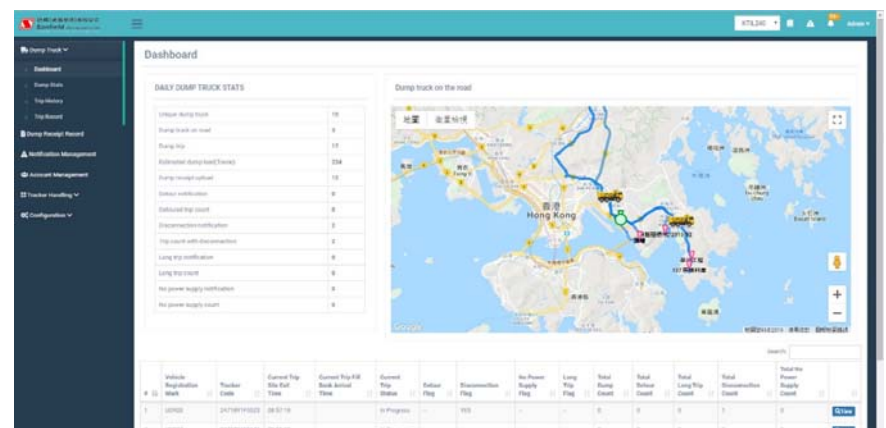

智安建

數碼通電訊集團有限公司

SmarTone Solutions 研發了智安建——一個提升建築工人健康、安全及營運效率的綜合平台。智安建整合最新科技，以五大自動化應用元素提升地盤安全。

智能頭盔根據工人的體溫及心跳率，照顧工人實時健康狀況。當工人意外跌倒時會發出警報，更配備緊急按鈕以備不時之需。

健康監察站讓工人可定期量度體溫、心跳率、血壓及體重，讓他們可不時了解個人身體狀況。

環境監察站以智能IoT 感應器量度氣溫、濕度、空氣質素、音量、風速及風向，確保工作環境良好。記錄之數據更可用作評估工人在惡劣環境下的中暑風險。

安全預警系統在工人靠近移動中的重型機械時發出警報，以確保工人安全。

泥頭車管理監察棄置泥頭過程，如泥頭車沒有根據預定路線行駛，會發出提示。數碼化的程序能確保泥頭棄置的合規性及效率。

SmarTone Solutions 致力協助建築公司，以工人安全及健康為大前提，提升營運效率及促進生產力。